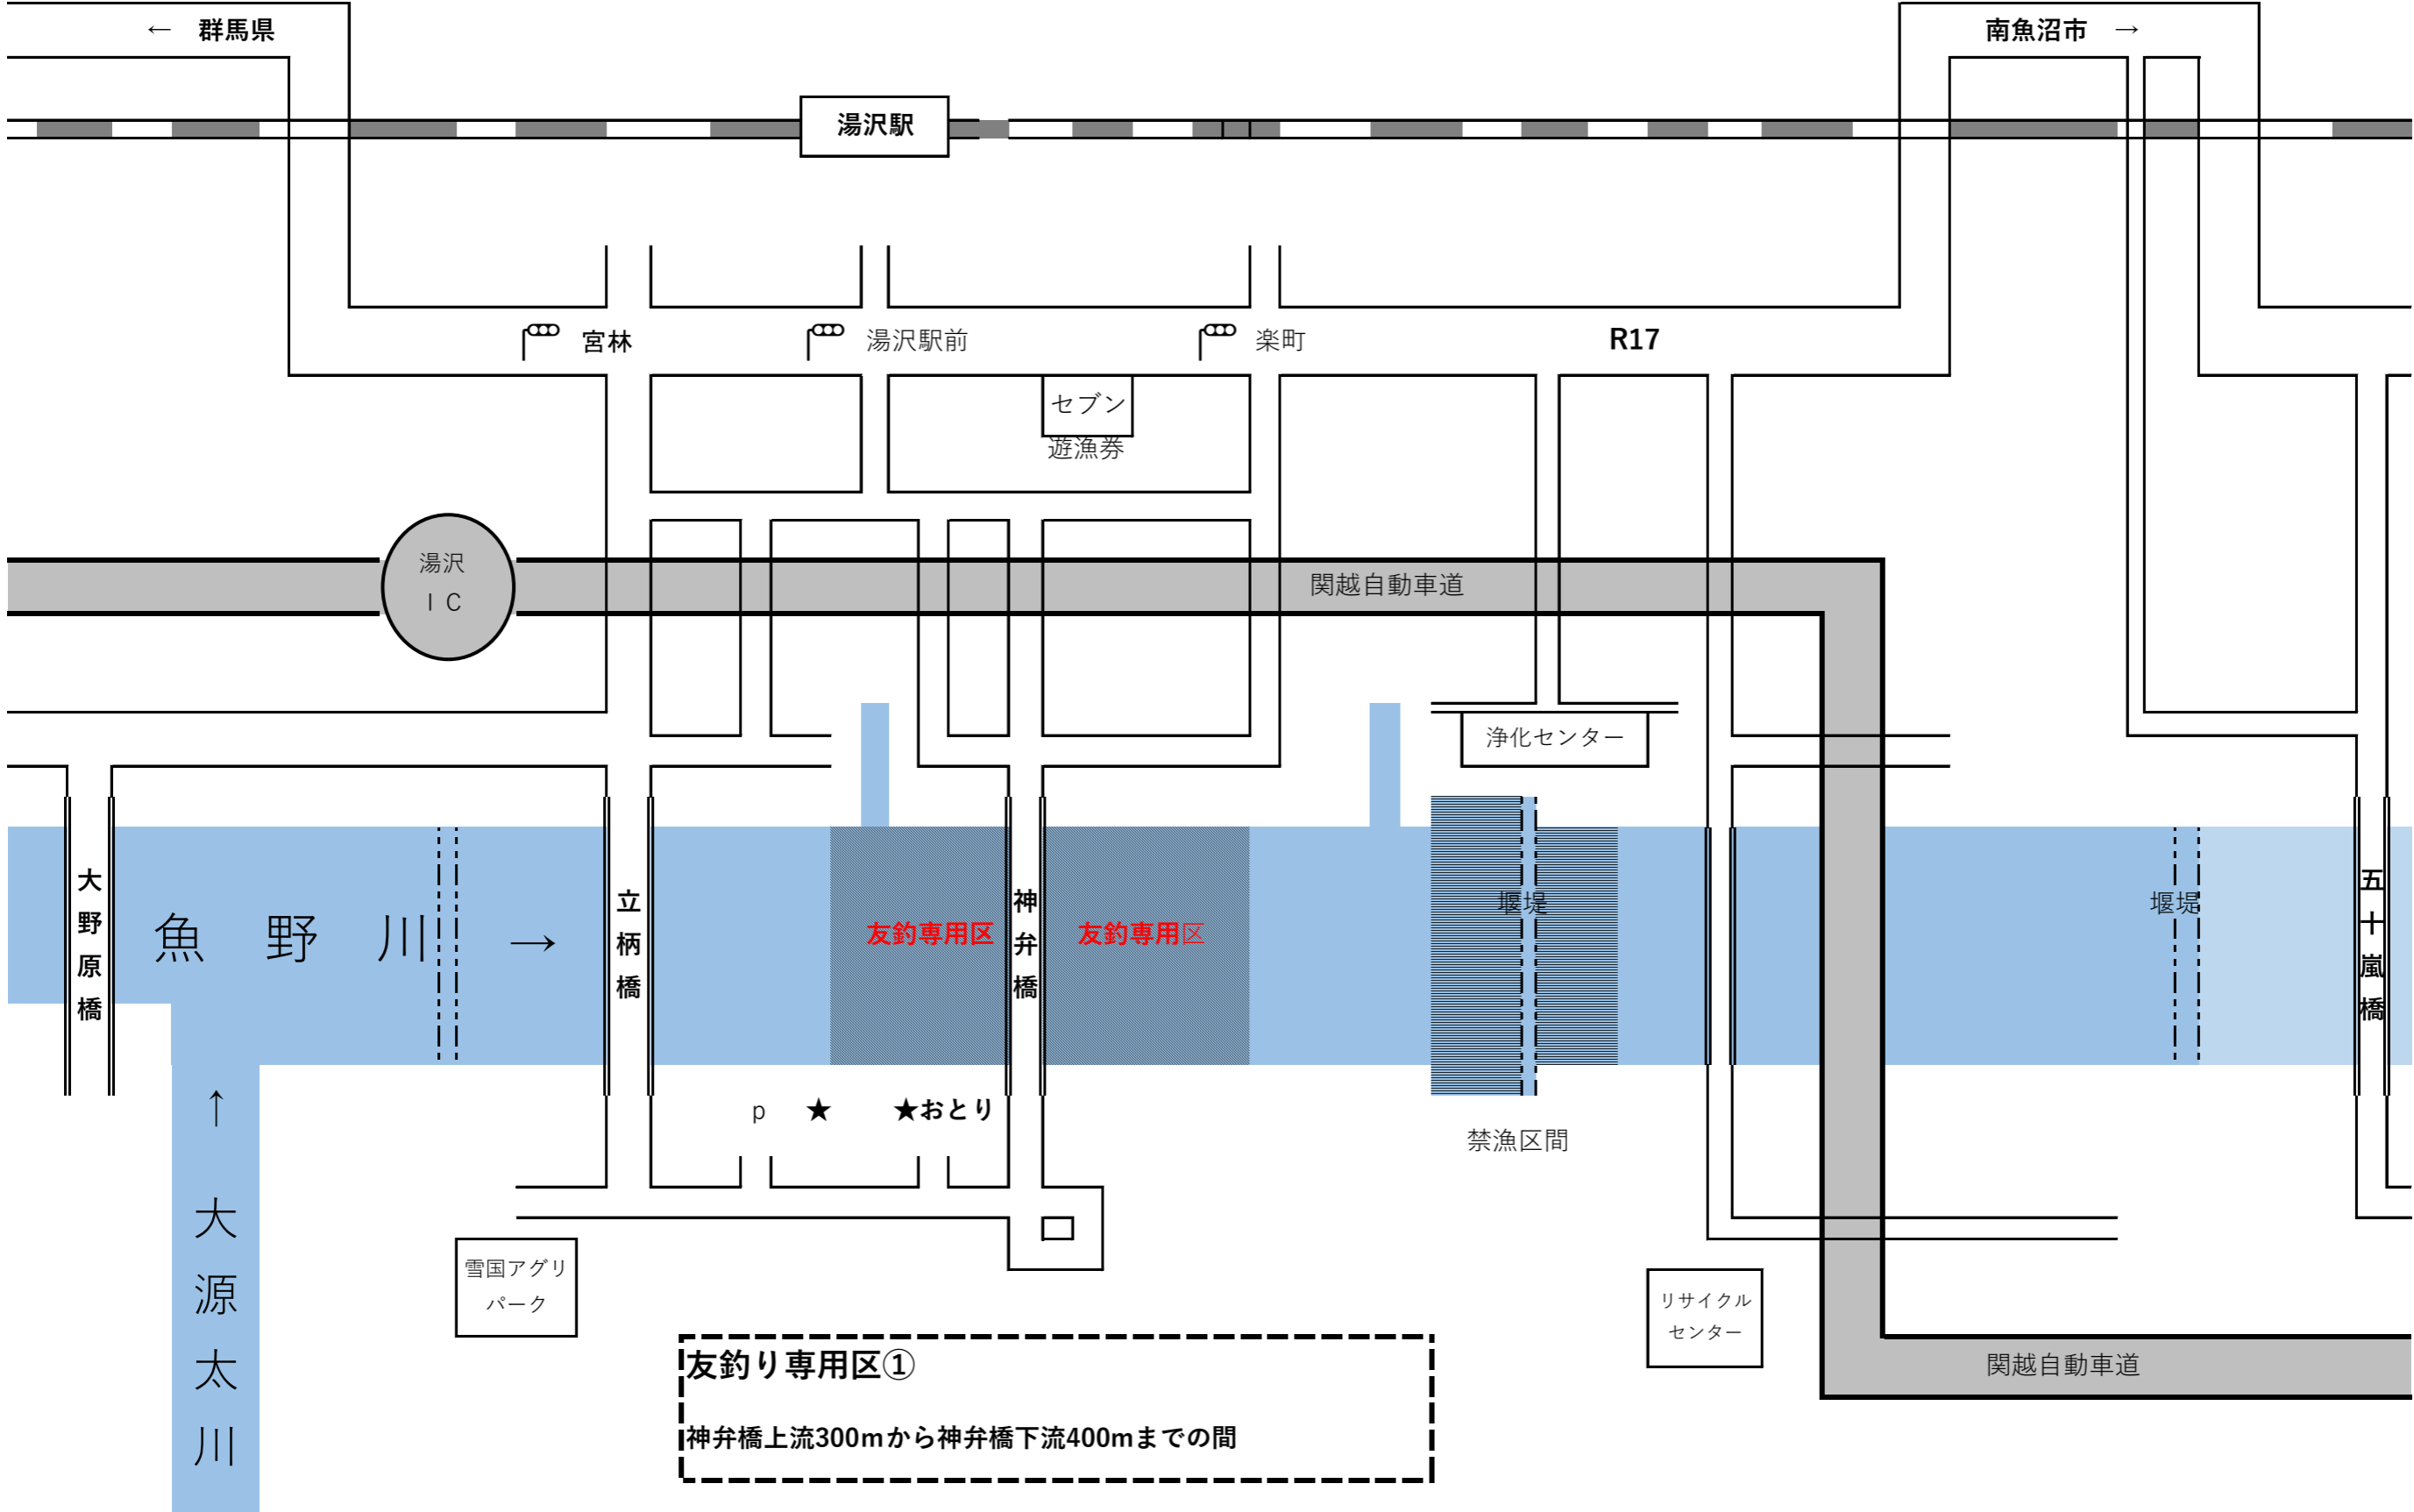

魚野川 湯沢地区 あゆ友釣り専用区

友釣り専用区①
神弁橋上流300mから神弁橋下流400mまでの間